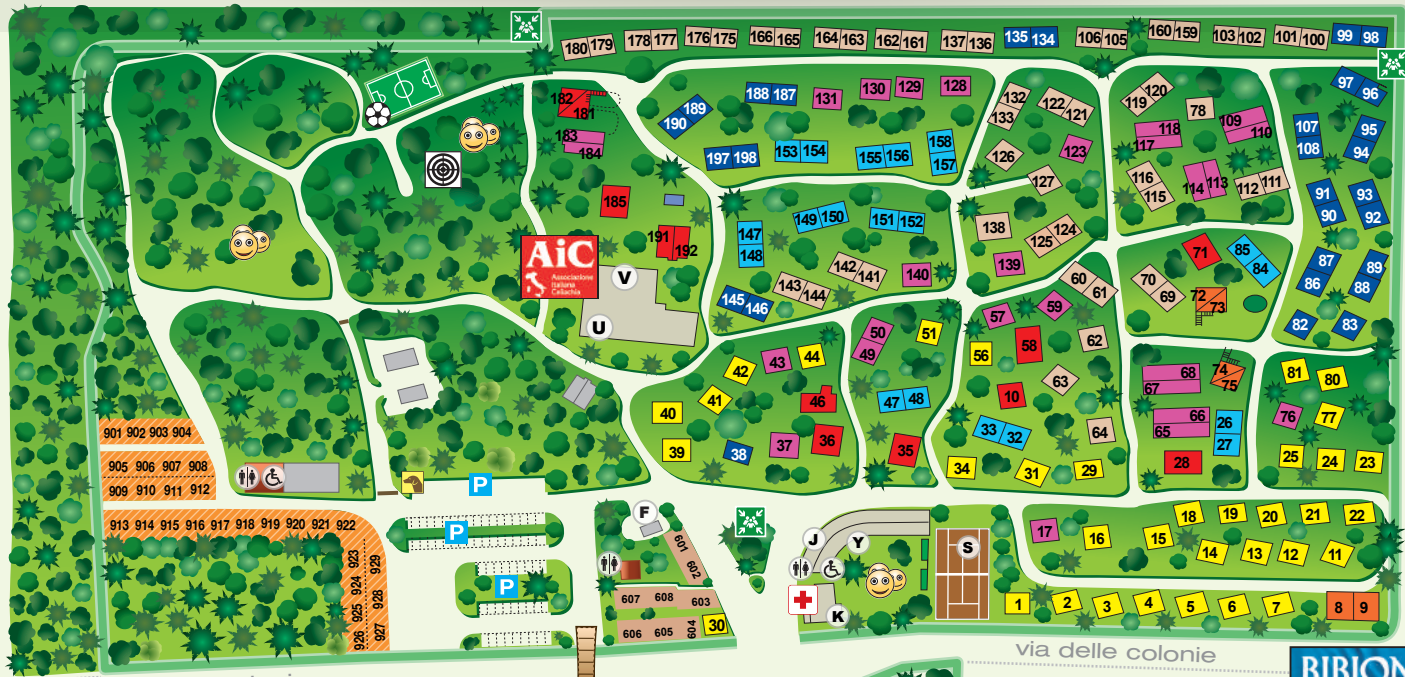

Mappa Karte Map Villaggio Turistico Internazionale

100 mt. **BIBIONE THERMAE**

Rosa Comfort 8 Letti/Persone 8 Betten/Personen	Adria Comfort 6 Letti/Persone 6 Betten/Personen	Anna plus 6 Letti/Persone 6 Betten/Personen
Anna 6 Letti/Persone 6 Betten/Personen	Anna Premium 6 Letti/Persone 6 Betten/Personen	Ischia Comfort 5 Letti/Persone 5 Betten/Personen
Paola Comfort 4 Letti/Persone 4 Betten/Personen	PLATINUM 7 Letti/Persone 7 Betten/Personen	MaxiCaravan 6 Letti/Persone 6 Betten/Personen
PLATINUM 7 Letti/Persone 7 Betten/Personen	PLATINUM 7 Letti/Persone 7 Betten/Personen	TopCaravan 6 Letti/Persone 6 Betten/Personen
MaxiCaravan Mare 6 Letti/Persone 6 Betten/Personen	MaxiCaravan Pineda 6 Letti/Persone 6 Betten/Personen	TopCaravan 6 Letti/Persone 6 Betten/Personen
MaxiCaravan 6 Letti/Persone 6 Betten/Personen	MaxiCaravan 6 Letti/Persone 6 Betten/Personen	Caravan 6 Letti/Persone 6 Betten/Personen
Non prenotabili Nicht Reservierbar Tipo A Tipo A	Tipo A Plus prenotabili Reservierbar Typ A Plus da Sabato a Sabato von Samstag bis Samstag	Appartamenti Suites 4-5 Letti/Persone 4-5 Betten/Personen Suite Platinum 4-6 Letti/Persone 4-6 Betten/Personen Tipo A prenotabili da Sabato a Sabato von Samstag bis Samstag da Domenica a Domenica von Sonntag bis Sonntag da Lunedì a Lunedì von Montag bis Montag