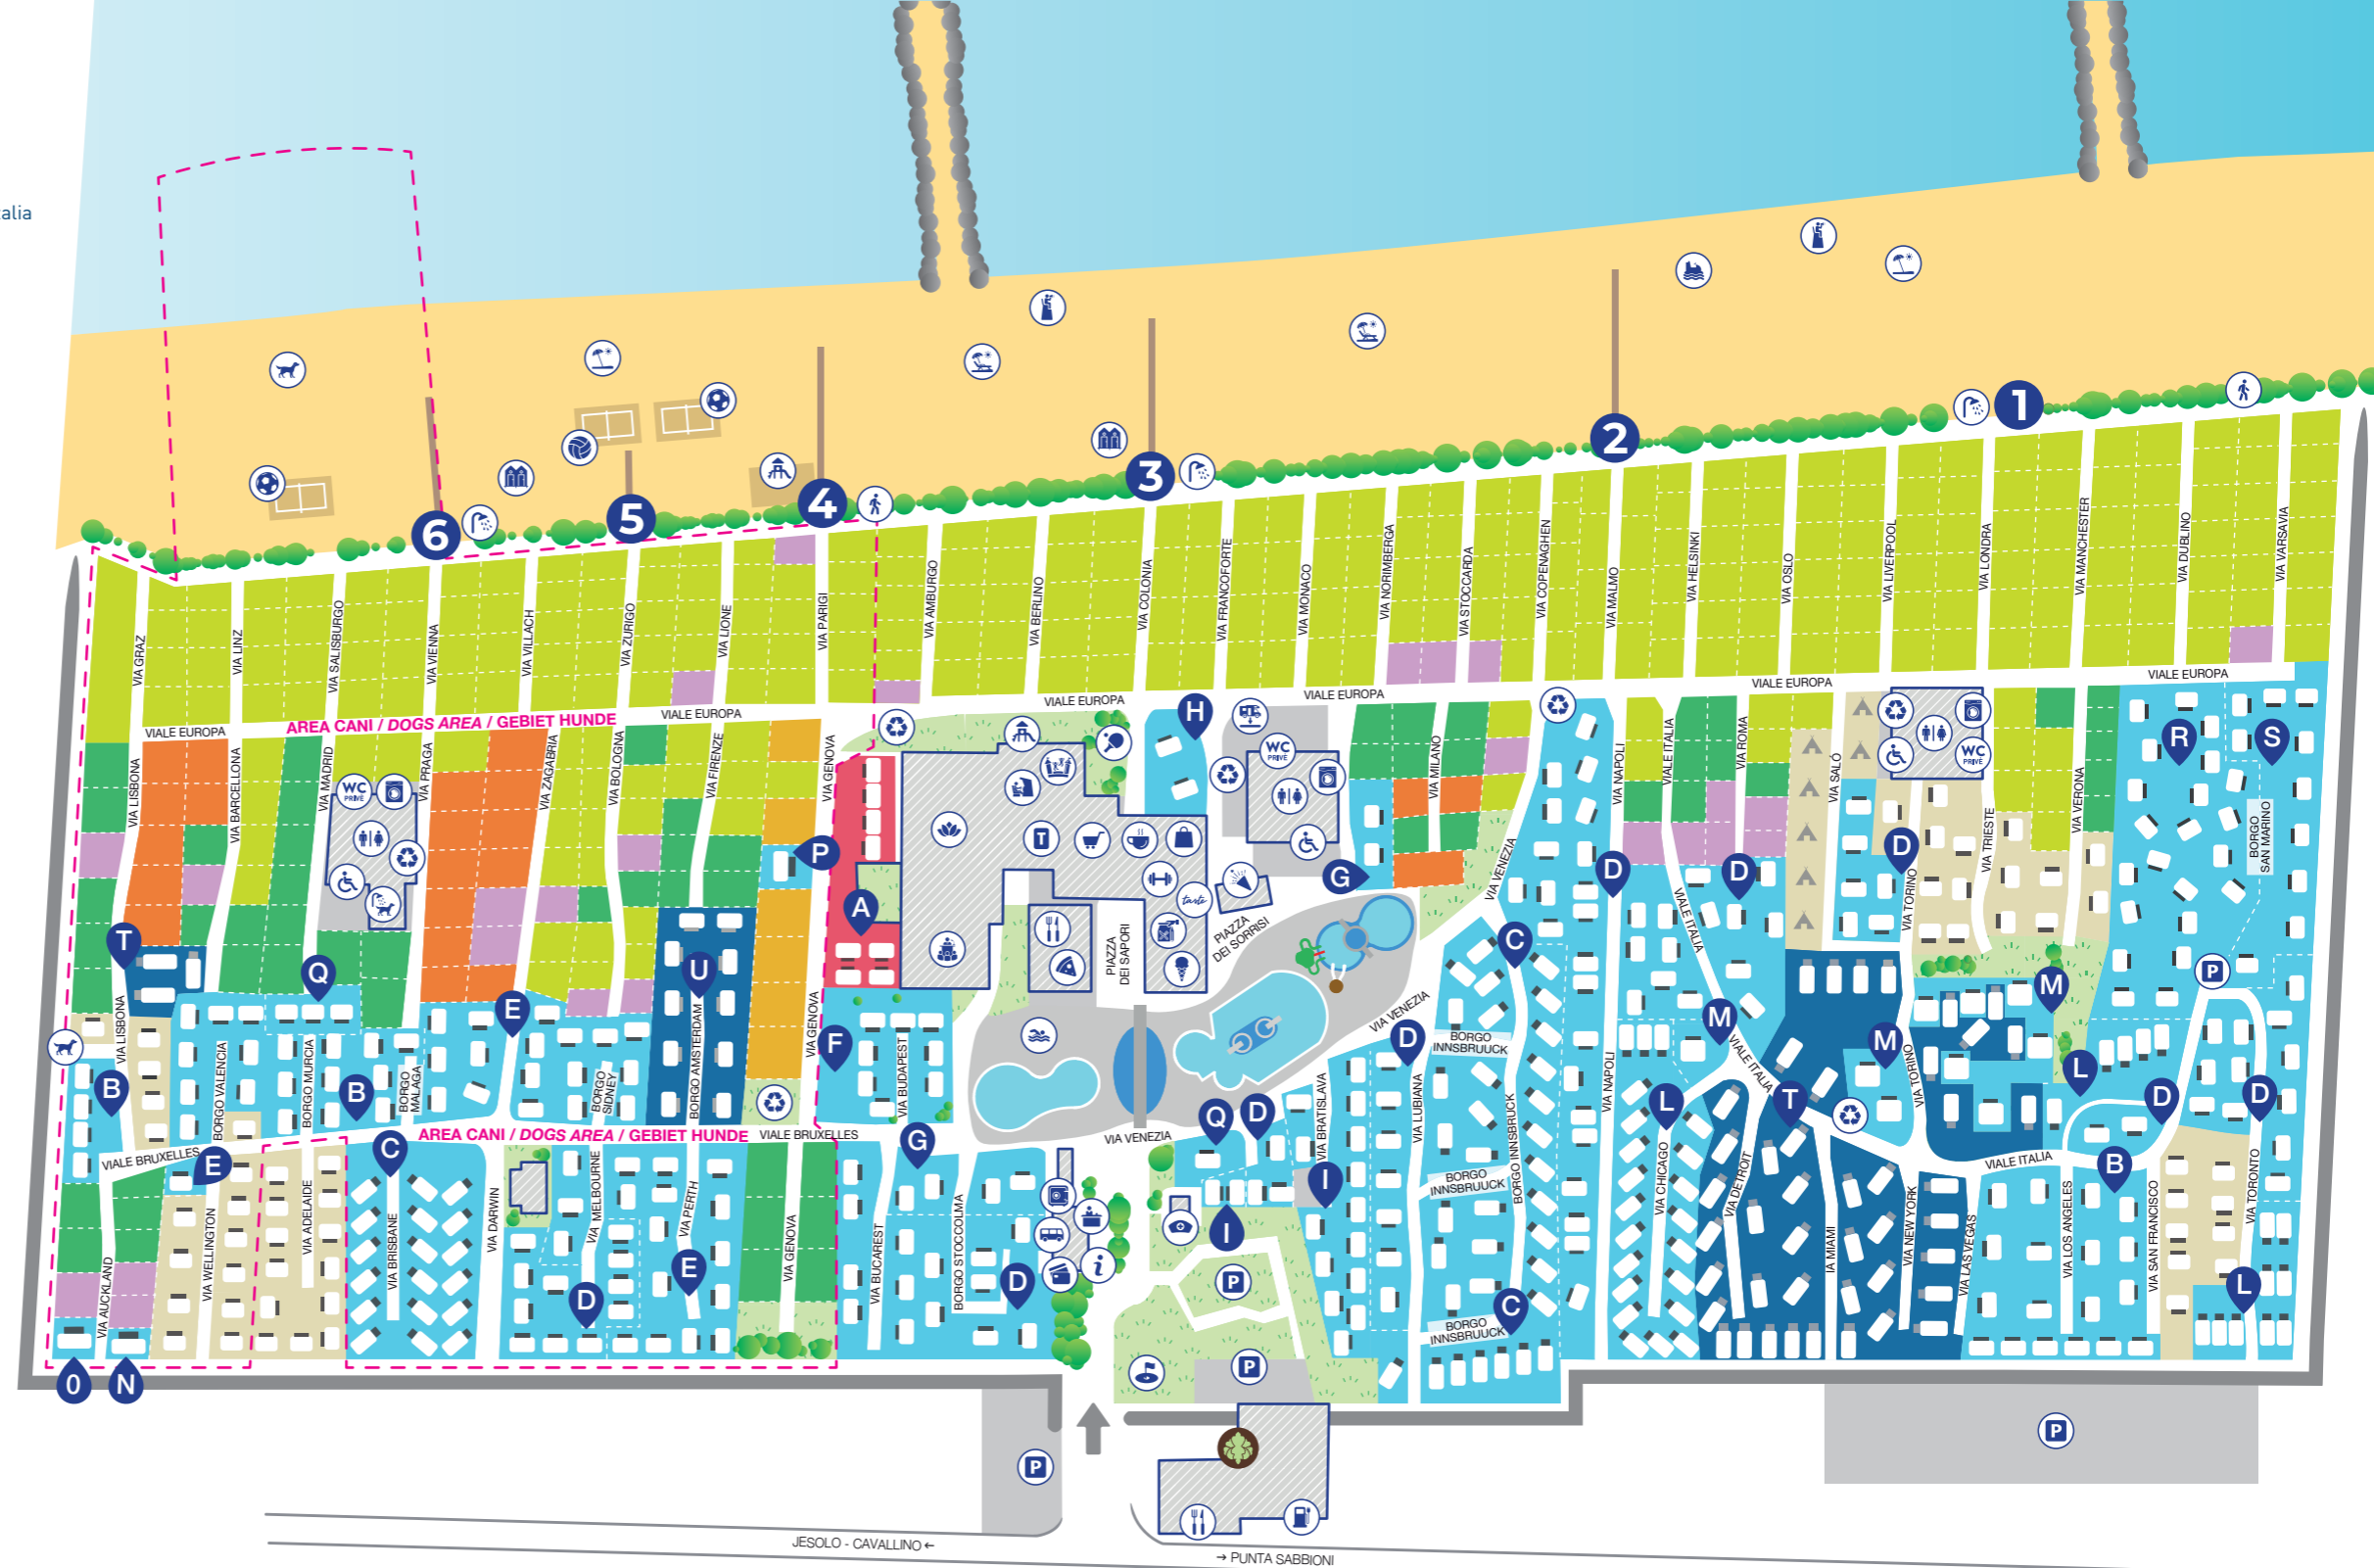

Camping Village
CAVALLINO
Cavallino Treporti
Venezia

Via delle Batterie, 164 - 30013 Cavallino Treporti (VE), Italia
Tel. +39 041 530 08 26 / info@campingcavallino.com
campingcavallino.com

VILLAGE

- 1 CAMERA
1 ROOM
- 2 CAMERE
2 ROOMS
- 3 CAMERE
3 ROOMS
- A. BLU RESORT
- B. BAIA LUX
- C. BAIA RELAX NEW
- D. BLU ROMANTIC
- E. BAIA COMFORT
- F. BAIA PANORAMIC
- G. BAIA NEW PROJECT
- H. BAIA 4 ALL
- I. BAIA SAN MARCO
- L. BAIA CLASSIC NEW
- M. BUNGALOW VENEZIA
- N. BAIA MIRAGE T30
- O. BAIA MIRAGE T17
- P. BAIA MIRAGE T16
- Q. CLEVER
- R. SUNLODGE REDWOOD, ASPEN,
ASPEN COMBI
- S. SUNLODGE SAFARI, JUNGLE
- T. BAIA REVOLUTION
- U. BAIA ELITE

CAMPING

- PIAZZOLE SMART
- PIAZZOLE PREMIUM
- PIAZZOLE PREMIUM PLUS
- PIAZZOLE SUPER PLATZ
- PIAZZOLE PARADISE

JESOLO - CAVALLINO ←

→ PUNTA SABBIONI