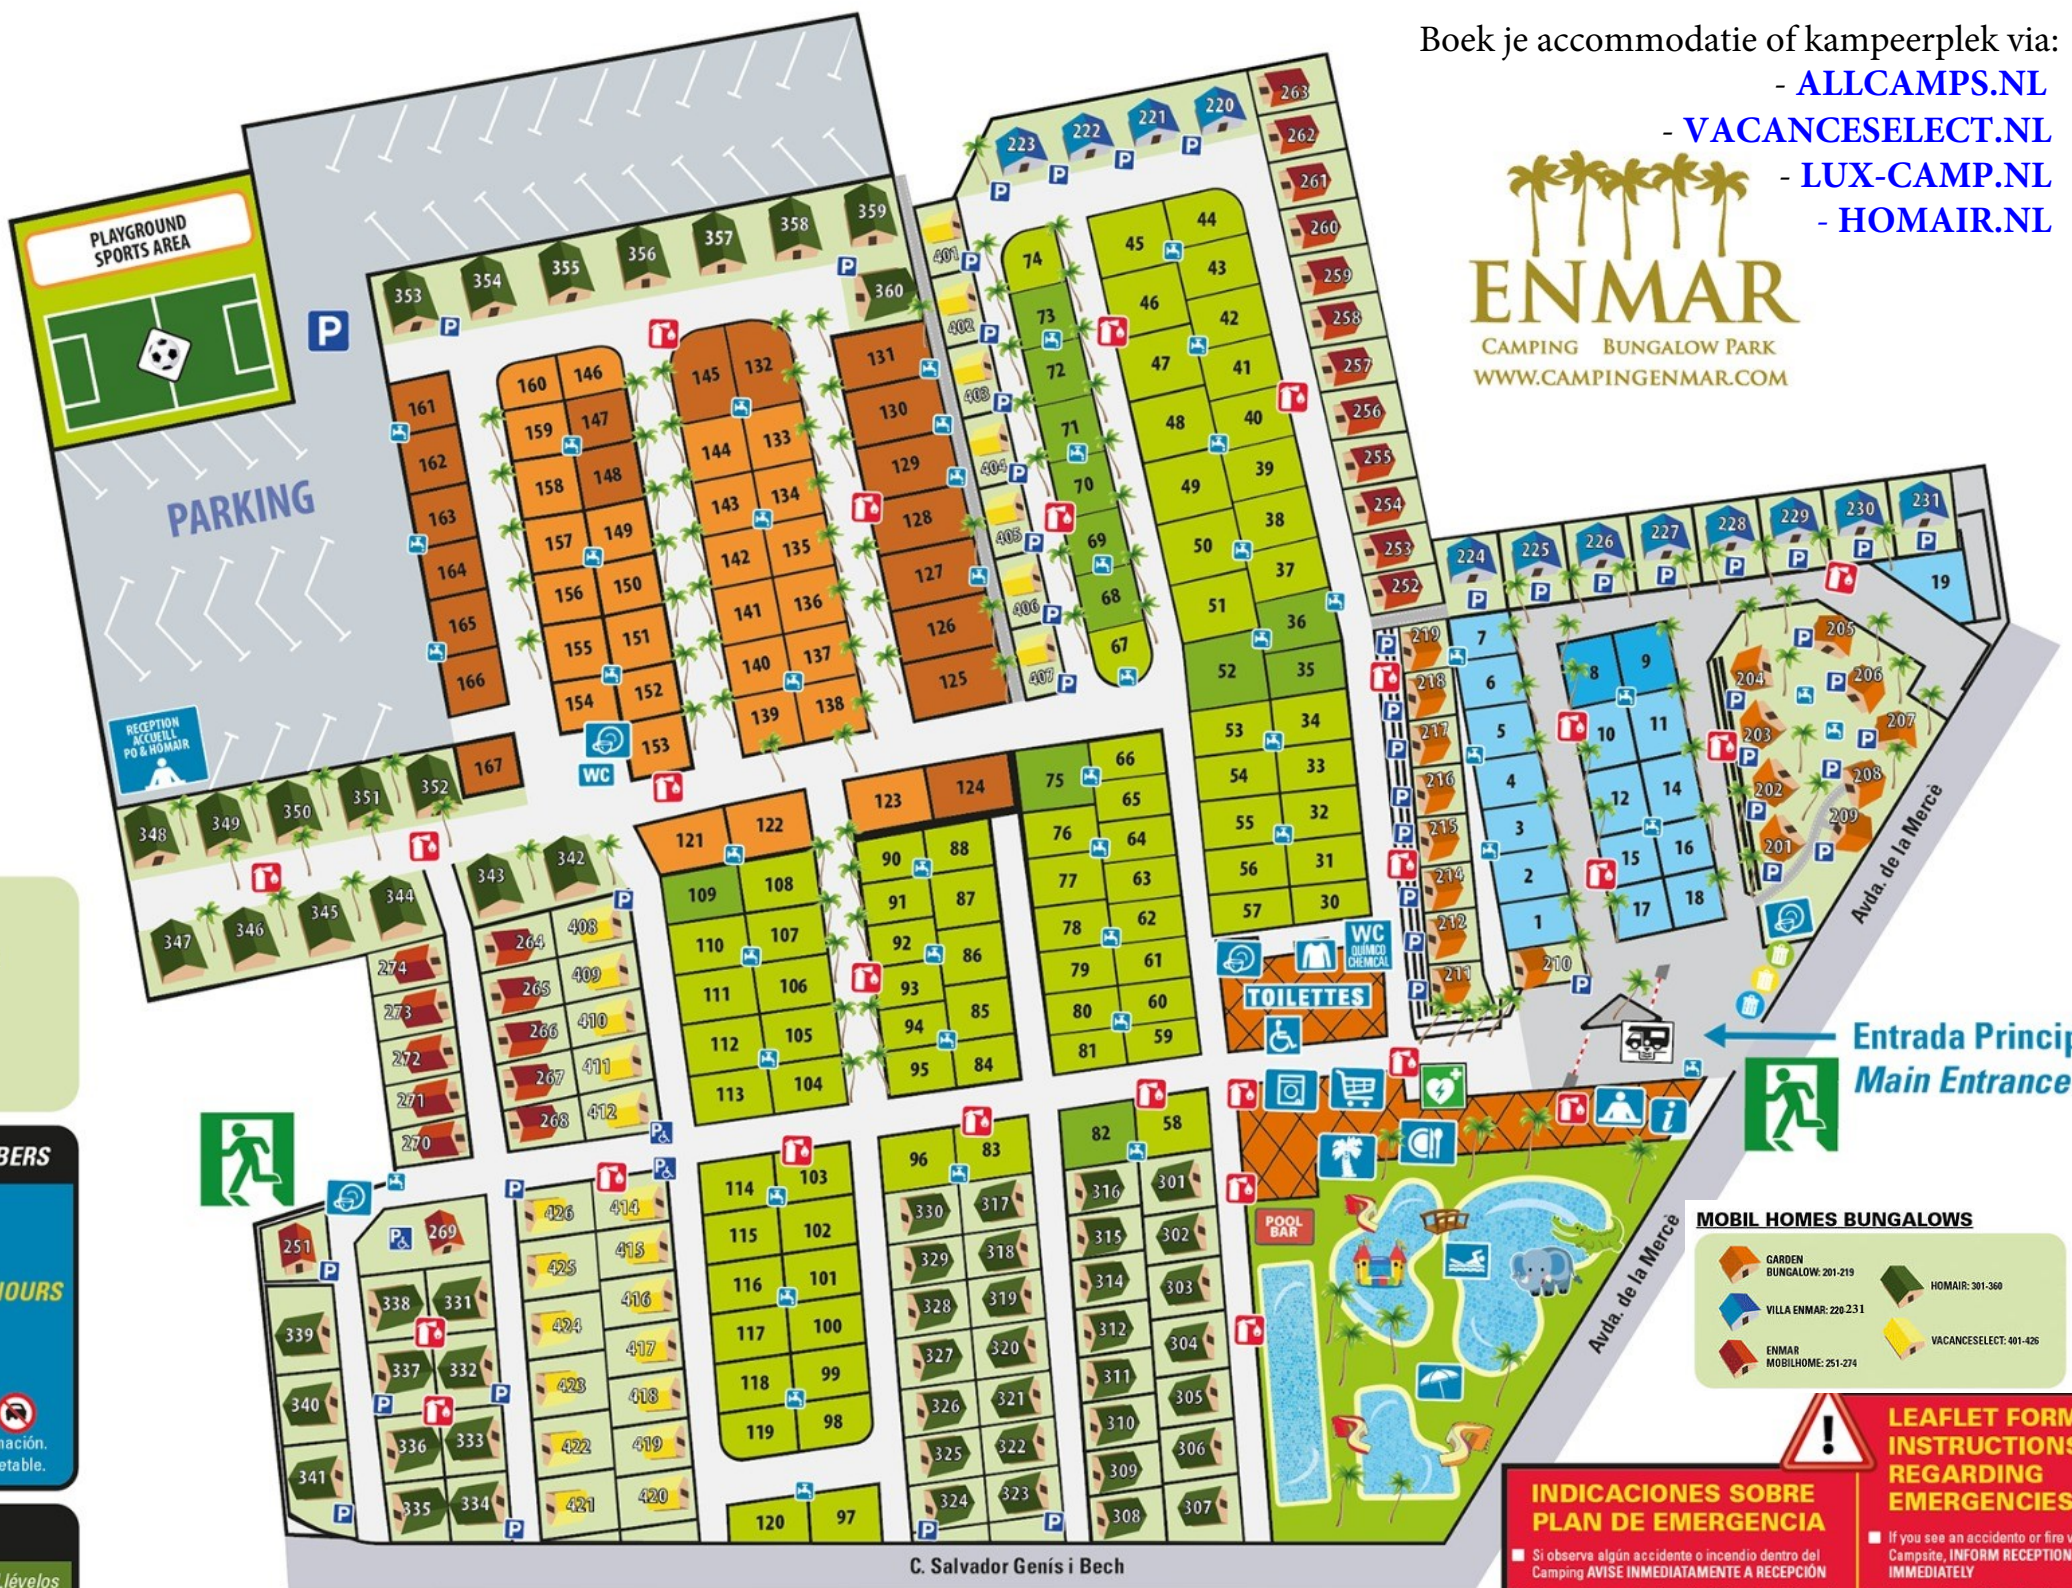

Boek je accommodatie of kampeerplek via:

- ALLCAMPS.NL

- VACANCESELECT.NL

- LUX-CAMP.NL

- HOMAIR.NL

  
ENMAR  
CAMPING BUNGALOW PARK  
WWW.CAMPINGENMAR.COM

C. Salvador Genis i Bech

**MOBIL HOMES BUNGALOWS**

-  GARDEN BUNGALOW: 201-219
-  VILLA ENMAR: 220-231
-  ENMAR MOBILHOME: 251-274
-  HOMAIR: 301-360
-  VACANCESELECT: 401-426

**INDICACIONES SOBRE PLAN DE EMERGENCIA**

- Si observa algún accidente o incendio dentro del Camping AVISE INMEDIATAMENTE A RECEPCIÓN
- En caso de pequeño incendio: Utilice el extintor más cercano, suelte la anilla y dirija el chorro a la base de las llamas.
- If you see an accidente or fire w Camping, INFORM RECEPTION IMMEDIATELY
- In case of small fires: Use the nearest extinguisher, pull the ring and aim at the base of the flames.