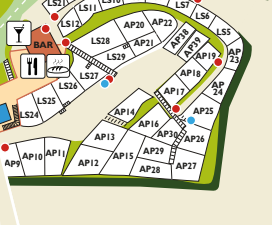

sènia CALA GOGO

MODERN NATURE

www.senia.es

- HELIA PLUS
- FOREST AC
- MARINA BEACH
- HELIA BEACH
- HELIA SUITES
- HELIA
- HELIA BEACH PLUS
- ACCESS
- CROMA
- CROMA SMART
- CROMA GOLD
- CROMA PLUS
- CROMA POOL
- CROMA PLUS POOL

- NATURA
- BORA SMART
- BORA
- VISTA
- VISTA PLUS
- VISTA SMART
- ONA
- SAFARI PLUS
- KENTIA
- KENTIA PLUS
- COCO SWEET 4
- CC S. BEACH 4
- COCO DUO

- TENT

PLATJA - PLAYA - BEACH

Platja d'Aro 2 Km

Coord. GPS
41 49 82,5N - 03°05 0,38E

L'aigua és un bé escàs. Utilitzeu-la adequadament.
El agua es un bien escaso. Haga un uso correcto.
Water is a scarce resource. Use it sensibly.
Wasser ist ein kostbares Gut. Gehen Sie deshalb sparsam damit um.
Water is een schaars goed. Wees er zuinig mee.
L'eau est un bien rare. Utilisez-la à bon escient.

- TENT S
- TENT M
- TENT L
- CARAVAN STANDARD
- CARAVAN CONFORT
- CARAVAN XL

- HIDRANTS
- EXTINTORS
- FONTS
- RECOLLIDA SELECTIVA

sènia CALA GOGO