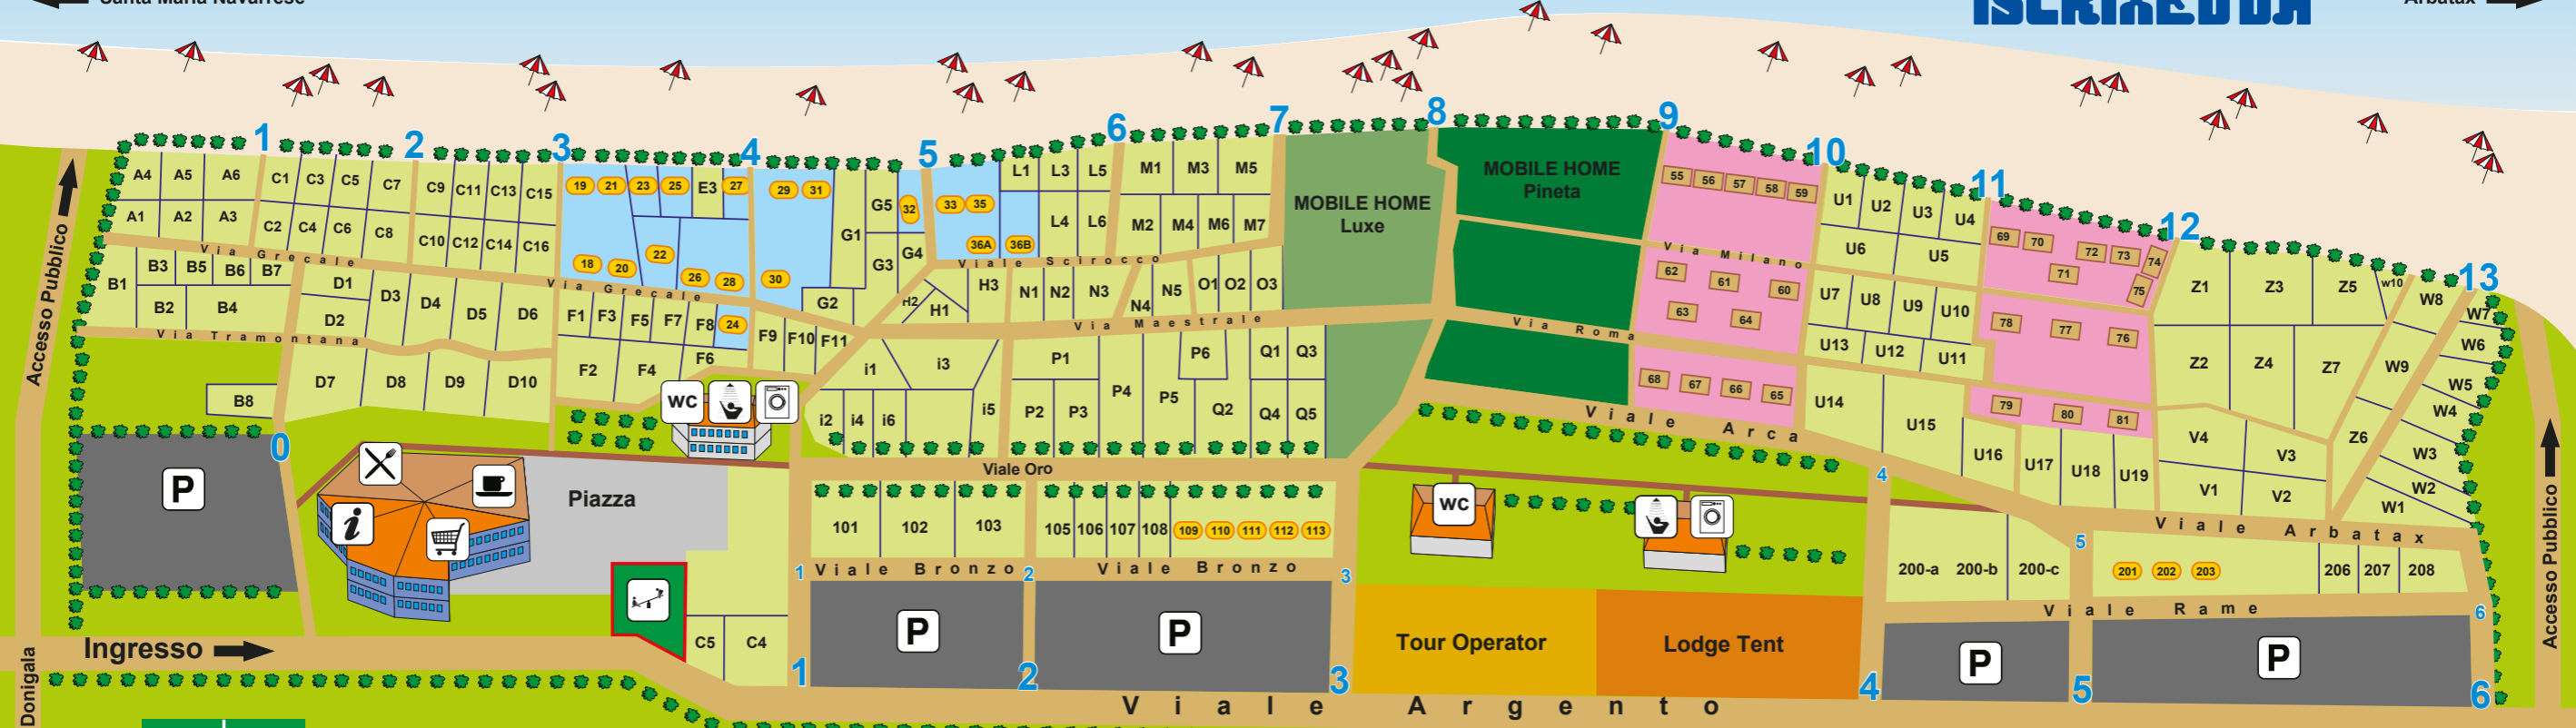

Isolotto d'Ogliastra

Santa Maria Navarrese ←

Arbatax →

Lotzorai - Donigala ↓

Legenda:

- | | | | | |
|--------------------|-----------------------------|-----------------------|-------------------------|-----------|
| Piazzole | Zona Roulotte Luxe | Reception | Parco giochi - Miniclub | Parcheggi |
| Caravan a Noleggio | Area Caravan a Noleggio | Ristorante - Pizzeria | Bagni | Market |
| Roulotte Luxe | Ingressi - Accessi Spiaggia | Bar | Docce - Acqua Calda | Lavatrici |