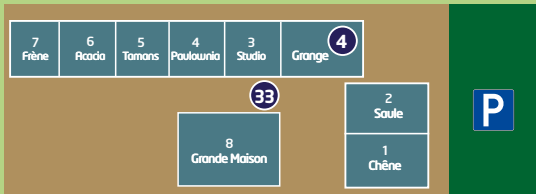

SERVICES / SANITAIRES
Diensten / Sanitair - Services / Toilets

- 1 Réception / Receptie / Reception
- 2 Sanitaires / Sanitair / Toilets
- 3 Espace service camping-car
  Cliensten voor de kampeeruigens
  Camping cars' services
- 4 Machines à laver linge / Wasmachines
  washing machines
- 5 Casiers réfrigérés
  refrigerated lockers / koelvakken
- 6 Poubelles + Containers à verre + plastique
  Vuilniszakken / household rubbish
  Glas + Plastic containers / Glass + Plastic containers