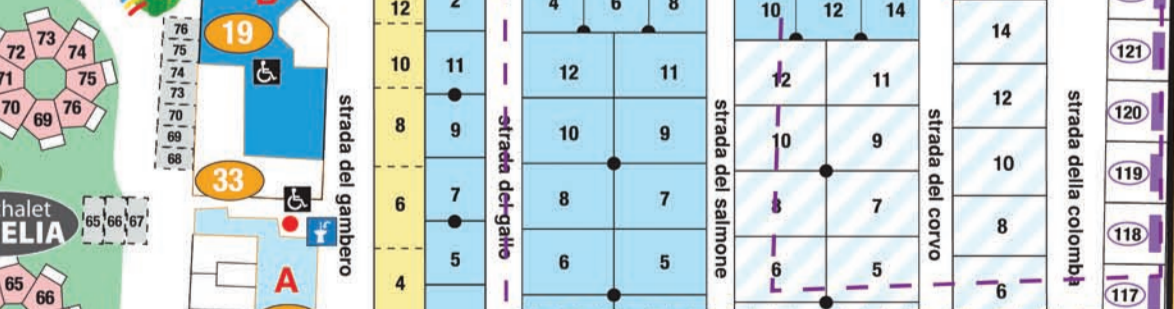

1. Reception desk
2. Tobaccos
3. Newspapers
4. Mini Club
5. Pottery Laboratory
6. Atoll Beach Bar
7. Atoll Beach - Spray park
8. Bar Pizzeria Restaurant "Bora Bora"
9. Animation office
10. Pre-olympic pool
11. Lilliputian train for the beach
12. Miniature golf
13. Defibrillator
14. Bar Pizzeria Restaurant "Moorea"

1. Ricevimento
2. Tabacchi
3. Giornali
4. Mini Club
5. Laboratorio di Ceramica
6. Bar Atoll Beach
7. Atoll Beach - Spray Park
8. Bar / Pizzeria Ristorante "Bora Bora"
9. Ufficio animazione
10. Piscina Pre olimpionica
11. Trenino spiaggia
12. Minigolf
13. Defibrillatore
14. Bar / Pizzeria Ristorante "Mœrea"
15. Supermarket
16. Bazaar
17. Palestra
18. Lavanderia "A"+ Elementi refrigeranti + Lavastoviglie
19. Servizi Nursery "B"
20. Servizi "C", "C1"
21. Lavanderia "E"
22. Campi polivalenti
23. Tiro con l'arco
24. Tennis Polivalente - Padel
25. Parco Giochi
26. Isole Ecologiche
27. Sala Giochi
28. Arena Disco
29. Bar Disco Pub
30. Bar Disco Pub
31. Aqua Therm Beach
32. Giardini del Benessere
33. Frigo Box
34. Ping Pong
35. Beach volley
36. Bocce
37. Barbecue
38. Noleggio biciclette
39. Thermae Oasis
40. Lavanderia