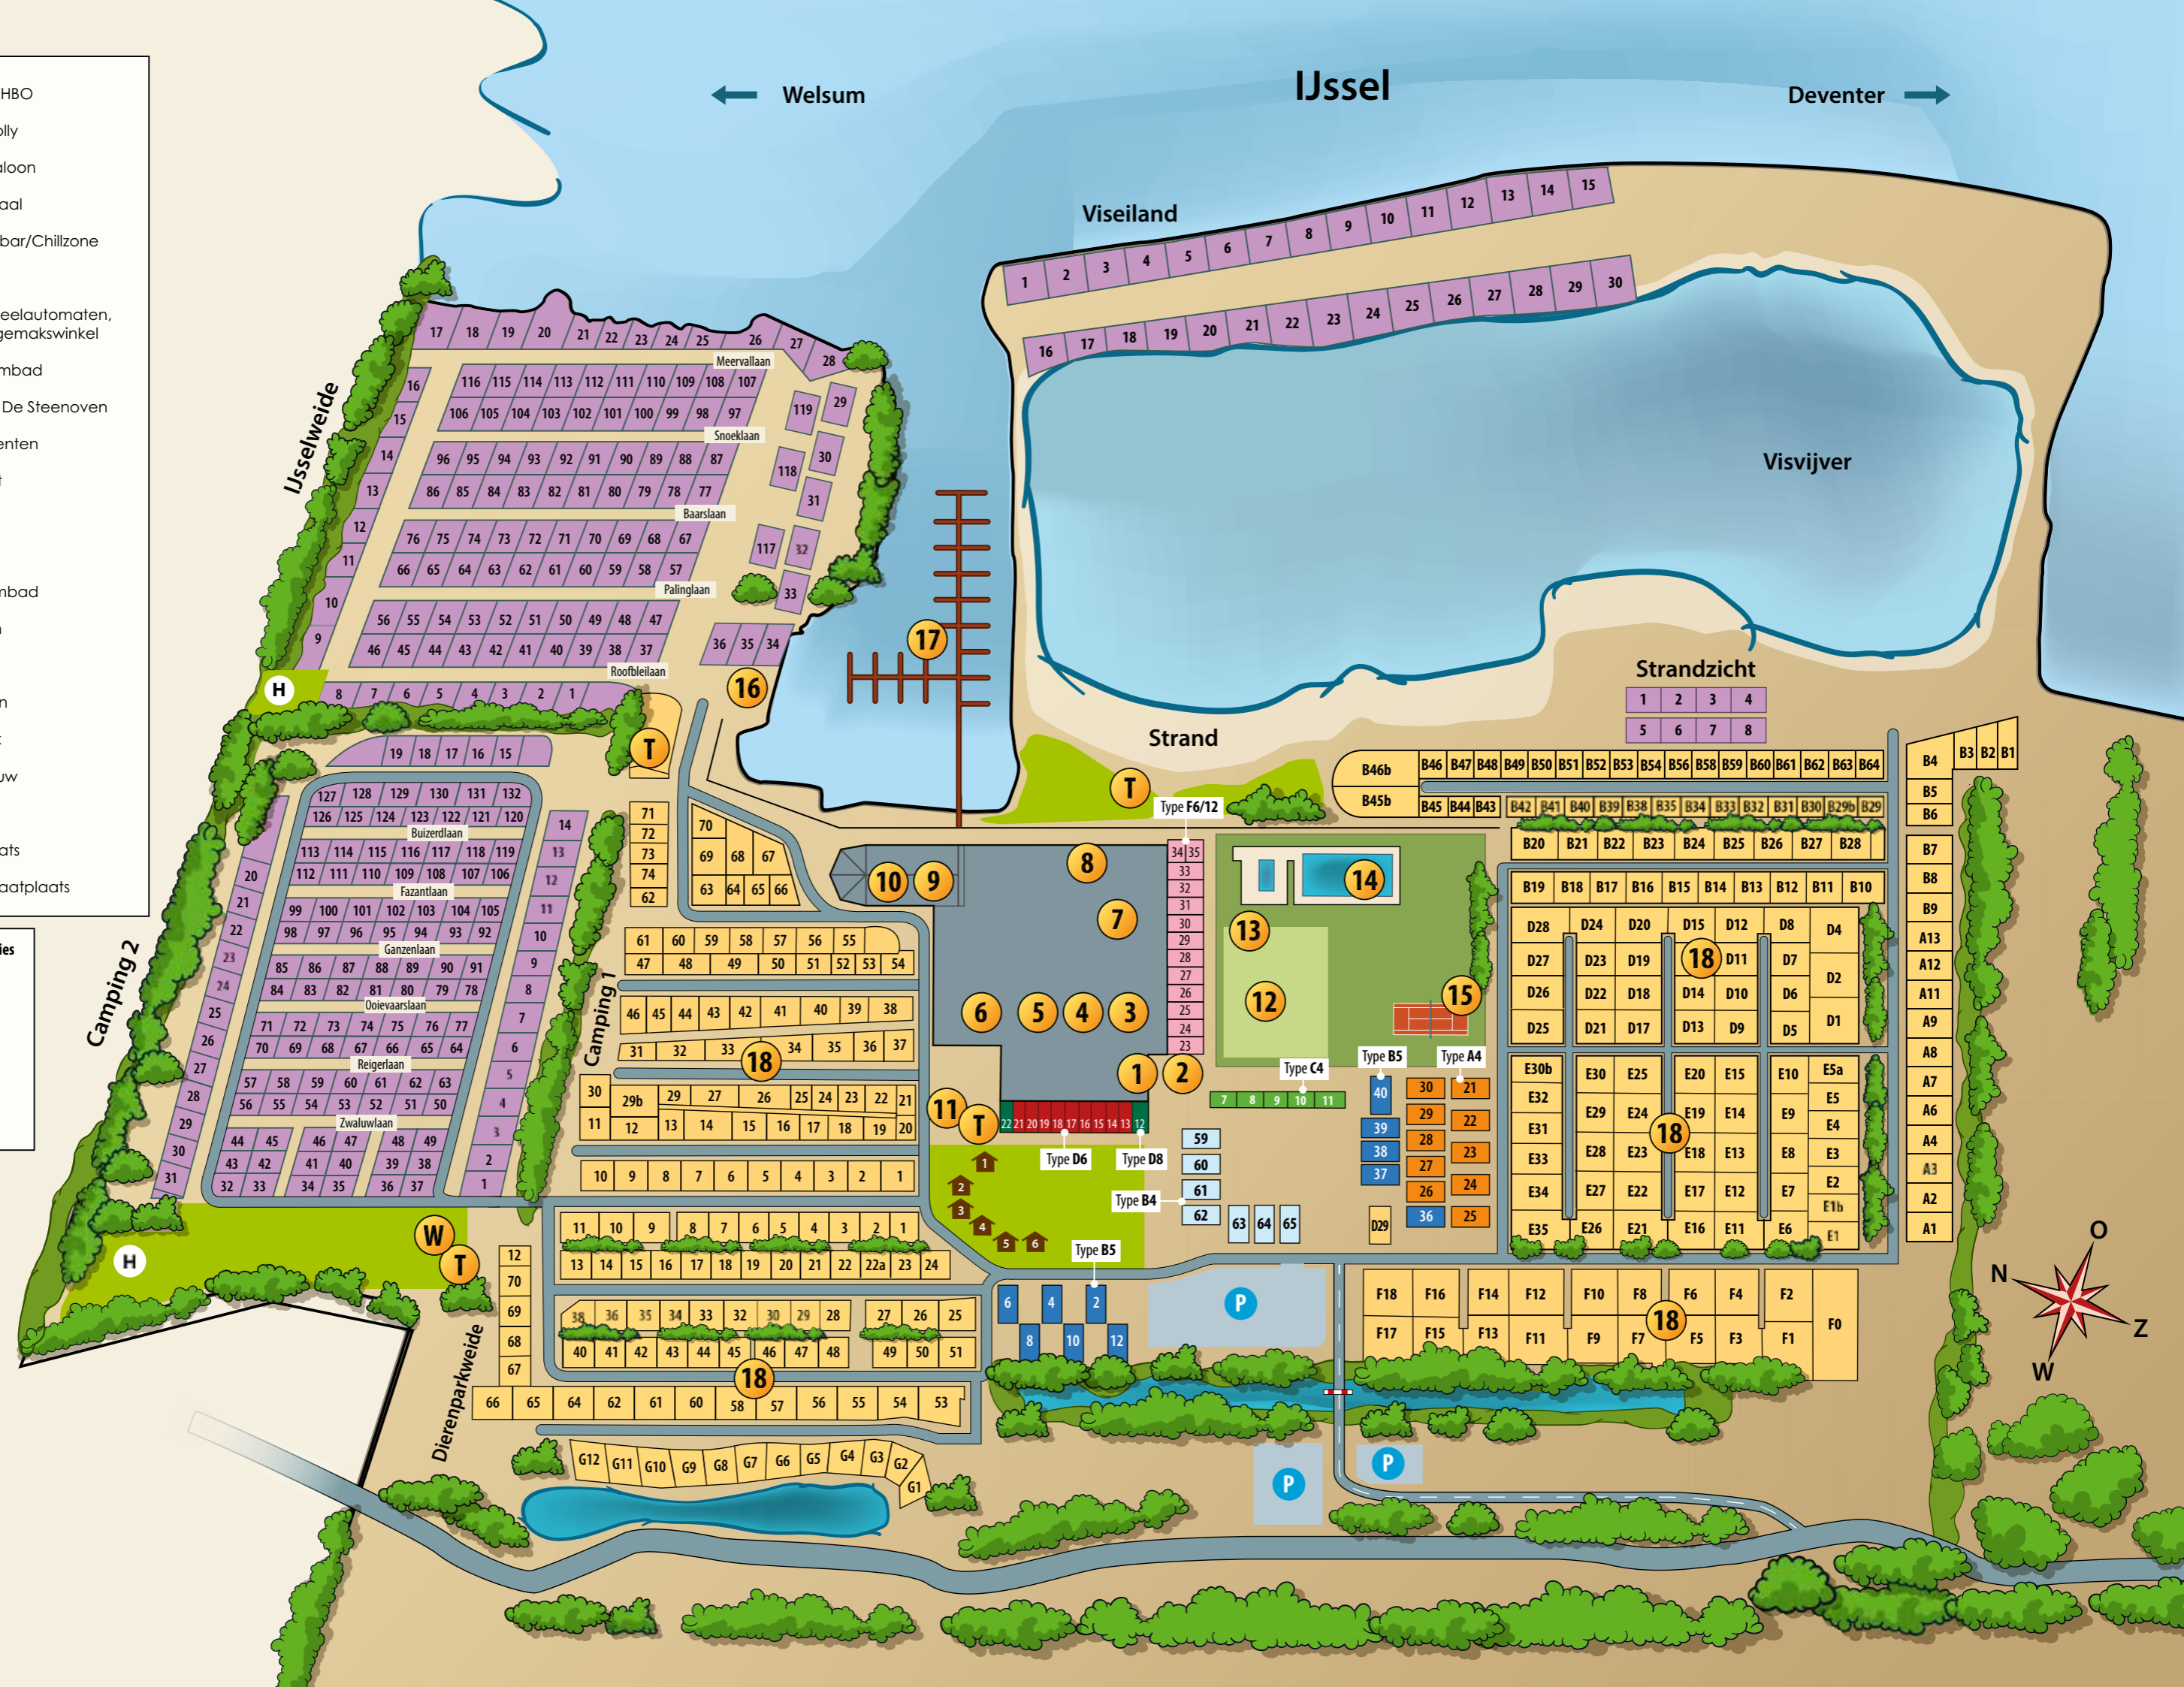

- 1 Receptie/EHBO
- 2 Kidsclub Holly
- 3 Café De Saloon
- 4 De Bogenzaal
- 5 De Loungebar/Chillzone
- 6 Play City
- 7 Bowling, speelautomaten, snackbar, gemakswinkel
- 8 Binnenzwembad
- 9 Restaurant De Steenoven
- 10 Appartementen
- 11 Milieustraat
- 12 Speeltuin
- 13 Strandhut
- 14 Buitenzwembad
- 15 Tennisbaan
- 16 Boothelling
- 17 Jachthaven
- 18 Chaletpark
- T Toiletgebouw
- W Wasserette
- P Parkeerplaats
- H Hondenuitlaatplaats

- Verhuuraccommodaties**
- Type A4
  - Type B4
  - Type B5
  - Type C4
  - Type D6
  - Type D8
  - Type F6/12
  - Kampeerplaatsen
  - Safaritenten

Camping 2

Camping 1

Dierenparkweide

Viseland

Visvijver

Strand

Strandzicht