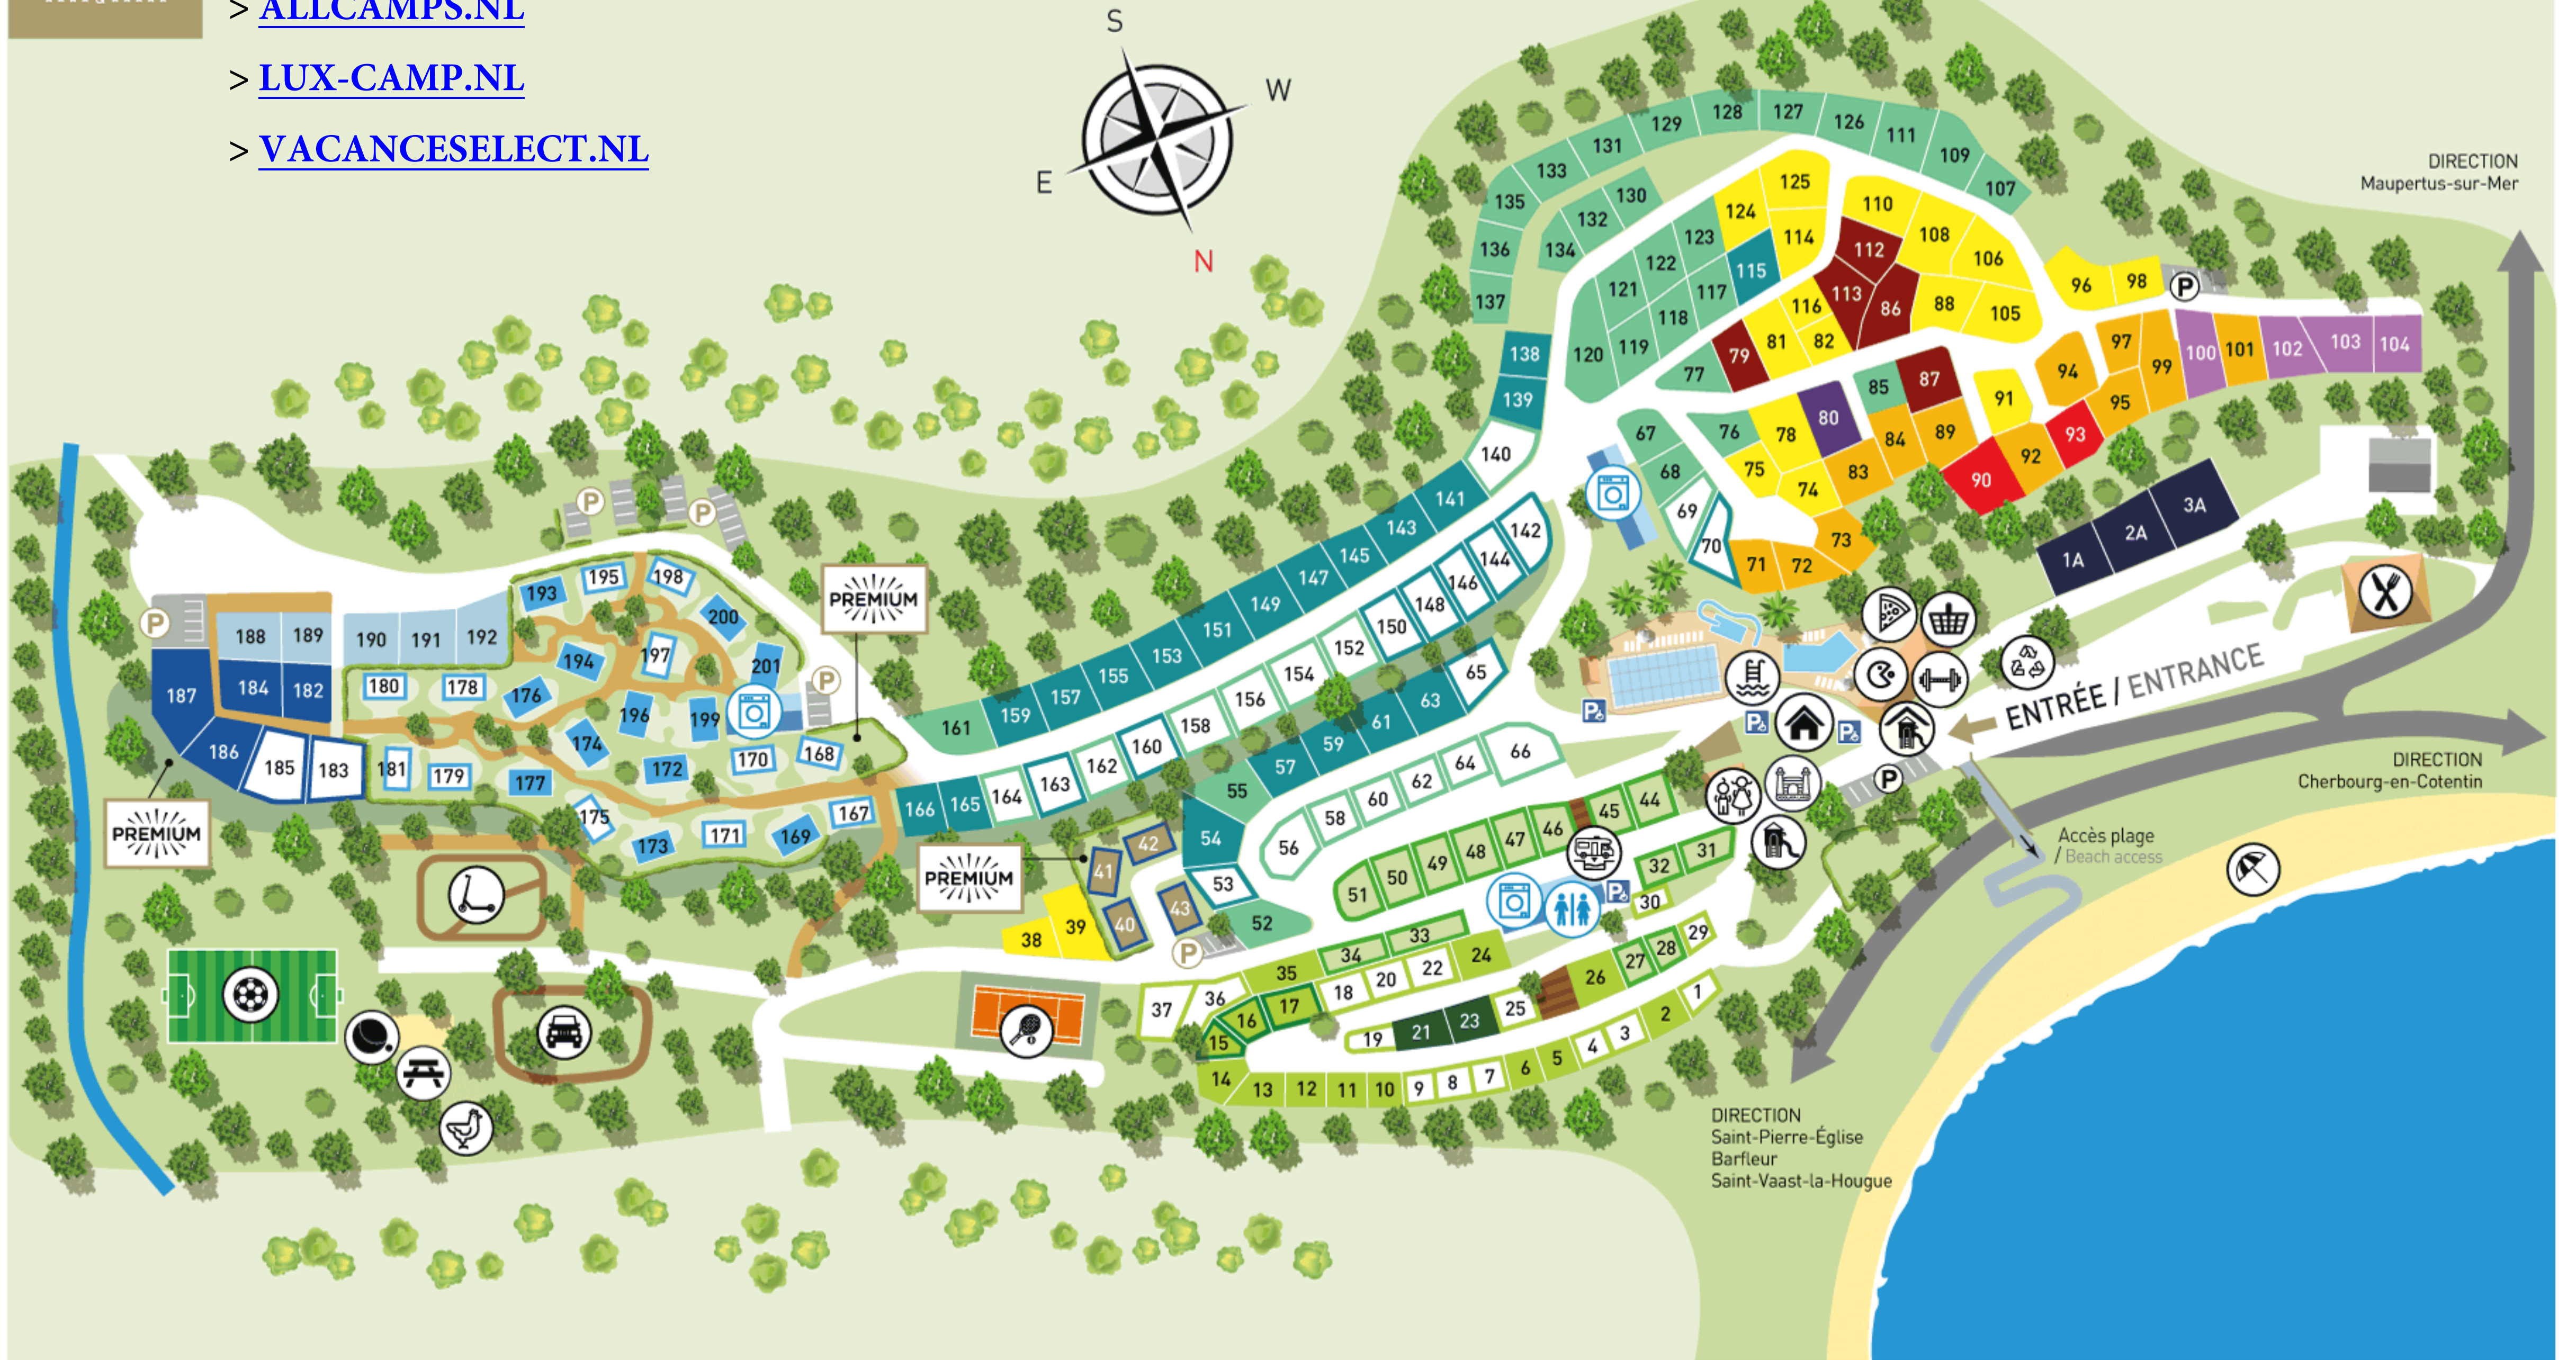

L'ANSE DU BRICK ★★★★★

Boek je huuraccommodatie & kampeerplek via

> ALLCAMPS.NL

> LUX-CAMP.NL

> VACANCESELECT.NL

- Villa vue mer 6p 3ch PREMIUM
- Cottage Taos 6p 3ch PREMIUM
- Cottage 4p 2ch 1sdb PREMIUM
- Cottage Family 4p 2ch PREMIUM
- Cottage 40m² 6p 3ch 2sdb PREMIUM
- Cottage 36 m² 4p 2ch 2sdb PREMIUM
- Lodges 6p 2ch ****
- Cottage 6p 3ch 2sdb ****
- Cottage 6p 3ch 2sdb vue mer ****
- Cottage 4p 2ch 2sdb ****
- Cottage 4p 2ch 2sdb vue mer ****
- Cottage 6p 3ch ***
- Chalet vue mer 4/5p 2ch ***
- Cottage vue mer 4/5p 2ch ***
- Cottage 4/5p 2ch ***
- Cottage vue mer 4p 2ch *** ♿

- Chalet vue mer 5p 2ch ***
- Emplacement Sanitaires privés PREMIUM
- Emplacement Sanitaires privés vue mer PREMIUM**
- Emplacement ****
- Emplacement Cotentin **
- Emplacement **

- Accueil / Reception
- Aire de jeux / Children playground
- Aire de jeux couverte / Indoor children playground
- Aire de pique-nique / Picnic area
- Aire de vidange / Motorhome service point
- Château gonflable / Bouncy castle
- Club enfants / Kids club
- Espace aquatique / Waterpark
- Espace de musculation / Workout area

- Football
- Poulailier / Hen House
- Parking
- Parking PMR / PRM's parking
- Parking PREMIUM
- Pétanque / «Boules» games
- Karting à pédales / Pedal go-karts
- Snack-Pizzeria
- Plage / Beach

- Pumptrack / Pumptrack circuit
- Restaurant
- Salle de jeux / Games room
- Supérette / Minimarket
- Tennis
- Tri sélectif / Recycling
- Laverie / Laundry
- Sanitaires / Sanitaries